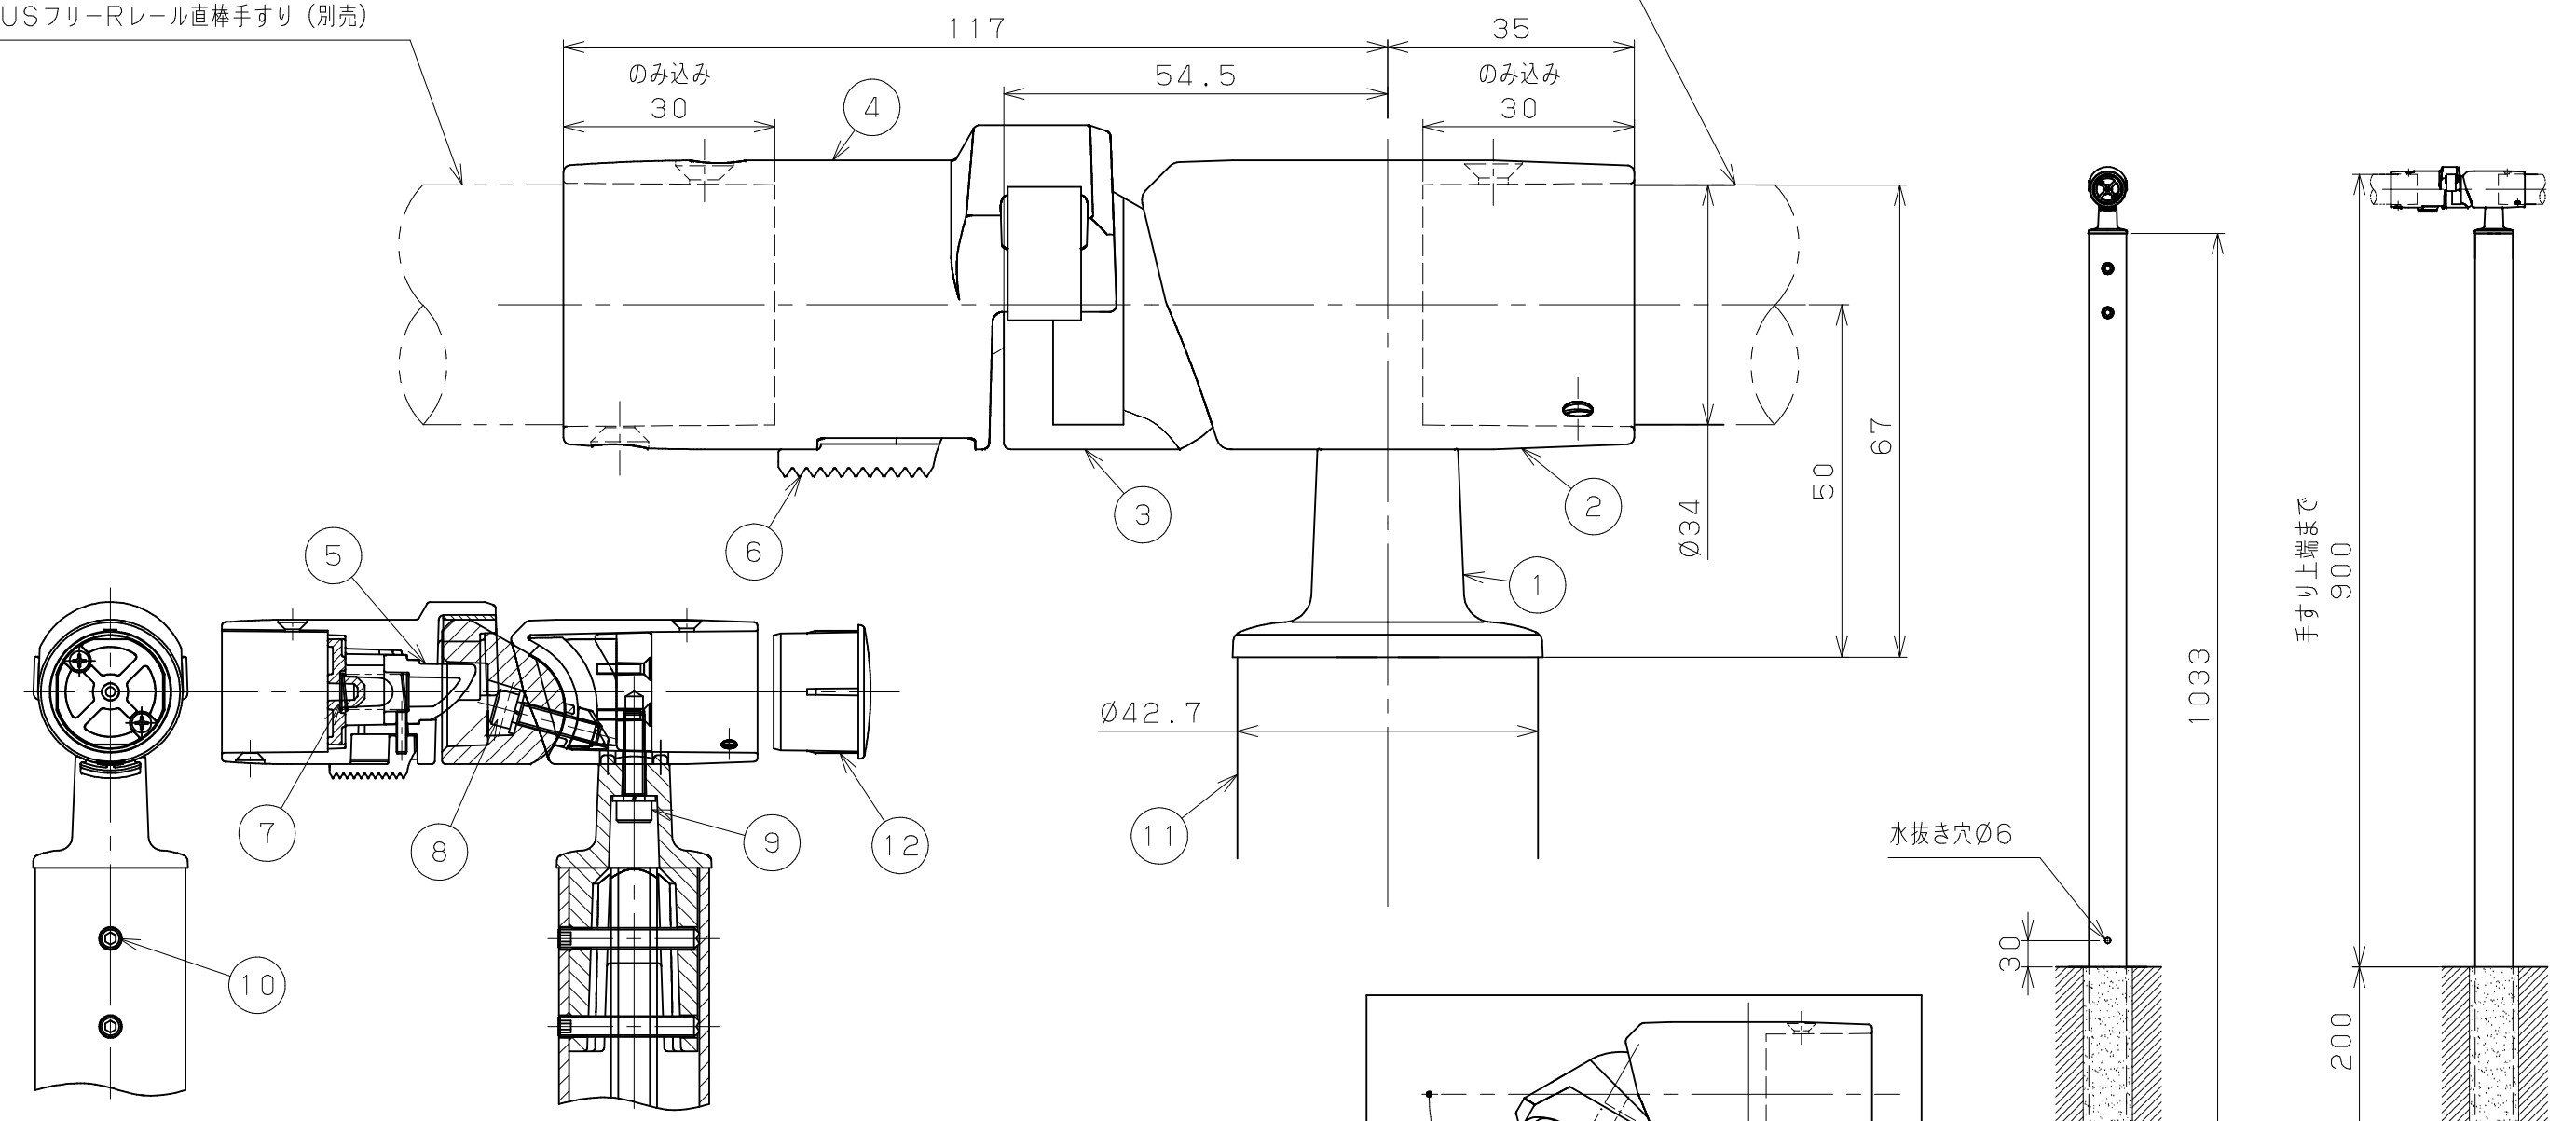

BAUHAUSフリーレール直棒手すり (別売)  
 BAUHAUSフリーレール曲がる手すり棒 (別売)

BAUHAUSフリーレール直棒手すり (別売)

16	六角棒スパナ	1			(同梱) 呼び5
15	六角棒スパナ	1			(同梱) 呼び3
14	手すり固定ねじ	4	パーフェクトステンレス	生地	(同梱) ⊕皿ドリルねじ 4×19
13	防水パッキン	1	PE	生地	(同梱) 曲がる手すり棒用
12	Ø34エンドキャップ	1	AES	生地	(同梱)
11	支柱	1	A6063S-T5		L=1033
10	支柱固定ねじ	2	SUSXM7	生地	六角穴付き止めねじM6×40 くぼみ先
9	Ø34角度調整付きソケット固定ボルト	1	SUSXM7	生地	六角穴付きボルトM6×25 (バネ座金組込)
8	角度調整ラッチ受固定ねじ	1	SUSXM7	生地	六角穴付きボルトM6×25 (バネ座金組込)
7	ラッチばね	1	SUS	生地	線径Ø0.8、外径Ø11、有効巻数11、自由長46
6	ツマミ	1	POM	生地	
5	ラッチ	1	PA66	生地 (黒)	
4	ラッチソケット (Ø34)	1	ADC12	化成皮膜+アクリル焼付塗装20µm	
3	角度調整ラッチ受け	1	ADC12	化成皮膜+アクリル焼付塗装20µm	
2	Ø34角度調整付きソケット (支柱付タイプ)	1	ADC12	化成皮膜+アクリル焼付塗装20µm	
1	支柱取付金具	1	ADC12	化成皮膜+アクリル焼付塗装20µm	
品番	名称	数量	材質	表面処理	備考

品名	商品コード	品番	色調	備考
フリーレール	040-2871	BJ-71ST	ステンカラー	
遮断機式受側埋め込み式支柱角度調整付	040-2909	BJ-109DB	ダークブロンズ	

記	事	名 称 番	フリーレール 遮断機式 受側埋め込み式支柱角度調整付	製 図 月 日	承 認	検 査	設 計	製 図
			尺 度	1/8 1/2 1/1	マツロク株式会社 MAZROC CO., LTD.			