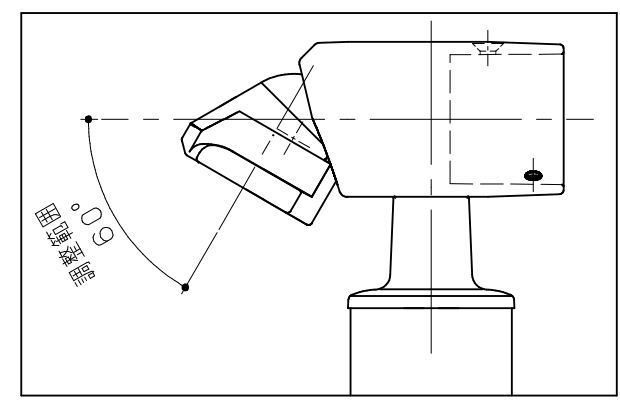

BAUHAUSフリーレール直棒手すり (別売)  
 BAUHAUSフリーレール曲がる手すり棒 (別売)

BAUHAUSフリーレール直棒手すり (別売)

16	六角棒スパナ	1			(同梱) 呼び5
15	六角棒スパナ	1			(同梱) 呼び3
14	手すり固定ねじ	4	パーフェクトステンレス	生地	(同梱) ⊕皿ドリルねじ 4×19
13	防水パッキン	1	PE	生地	(同梱) 曲がる手すり棒用
12	Ø34エンドキャップ	1	AES	生地	(同梱)
11	支柱	1	A6063S-T5		L=1033
10	支柱固定ねじ	2	SUSXM7	生地	六角穴付き止めねじM6×40 くぼみ先
9	Ø34角度調整付きソケット固定ボルト	1	SUSXM7	生地	六角穴付きボルトM6×25 (バネ座金組込)
8	角度調整ラッチ受固定ねじ	1	SUSXM7	生地	六角穴付きボルトM6×25 (バネ座金組込)
7	ラッチばね	1	SUS	生地	線径Ø0.8、外径Ø11、有効巻数11、自由長46
6	ツマミ	1	POM	生地	
5	ラッチ	1	PA66	生地 (黒)	
4	ラッチソケット (Ø34)	1	ADC12	化成皮膜+アクリル焼付塗装20µm	
3	角度調整ラッチ受け	1	ADC12	化成皮膜+アクリル焼付塗装20µm	
2	Ø34角度調整付きソケット (支柱付タイプ)	1	ADC12	化成皮膜+アクリル焼付塗装20µm	
1	支柱取付金具	1	ADC12	化成皮膜+アクリル焼付塗装20µm	
品番	名称	数量	材質	表面処理	備考

品名	商品コード	品番	色調	備考
フリーレール	040-2871	BJ-71ST	ステンカラー	
遮断機式受側埋め込み式支柱角度調整付	040-2909	BJ-109DB	ダークブロンズ	

記	事	名 称 番	フリーレール 遮断機式 受側埋め込み式支柱角度調整付	製 図 月 日	承 認	検 査	設 計	製 図
			尺 度	1/8 1/2 1/1	マツロク株式会社 MAZROC CO., LTD.			